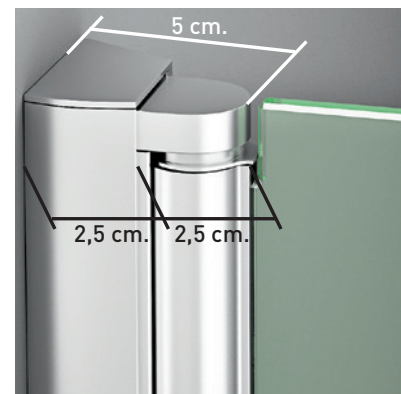

ALSACE 1P

ALSACE 1P

Un style de paroi moderne et fonctionnel, avec ouverture 180°, 90° intérieur + 90° extérieur avec système de levage "Bottom up" pour que l'ouverture et la fermeture de la porte se fasse avec le minimum de frottement des joints d'étanchéité avec les plateaux.

DIMENSIONS MAXIMALES

- Largeur max.: 85 cm.
- Hauteur max.: 200 cm.

Épaisseur verre
6mm

Système relevable Évite
les frottements joints

Ouverture 180°
90° Intérieur et 90° Extérieur

Profilé au mur UL-25
Réglage 1cm