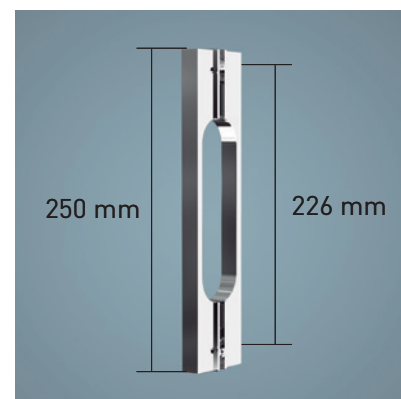

ALSACE 1P

ALSACE 1P

Un style de paroi moderne et fonctionnel, avec ouverture 180°, 90° intérieur + 90° extérieur avec système de levage "Bottom up" pour que l'ouverture et la fermeture de la porte se fasse avec le minimum de frottement des joints d'étanchéité avec les plateaux.

DIMENSIONS MAXIMALES

- Largeur max.: 85 cm.
- Hauteur max.: 200 cm.

Épaisseur verre
6mm

Système relevable Évite
les frottements joints

Ouverture 180°
90° Intérieur et 90° Extérieur

Profilé au mur UL-25
Réglage 1cm