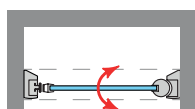

ALSACE 1P

ALSACE 1P

Un style de paroi moderne et fonctionnel, avec ouverture 180°, 90° intérieur + 90° extérieur avec système de levage "Bottom up" pour que l'ouverture et la fermeture de la porte se fasse avec le minimum de frottement des joints d'étanchéité avec les plateaux.

DIMENSIONS MAXIMALES

- Largeur max.: 85 cm.
- Hauteur max.: 200 cm.

Épaisseur verre
6mm

Système relevable Évite
les frottements joints

Ouverture 180°
90° Intérieur et 90° Extérieur

Profilé au mur UL-25
Réglage 1cm