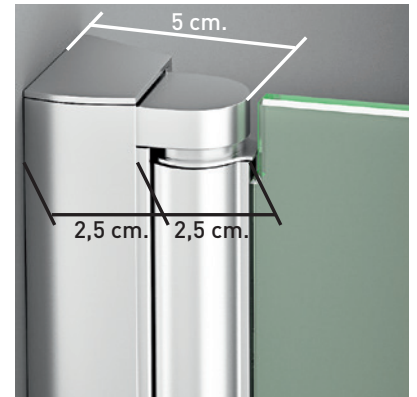

ALSACE 2PL

ALSACE 2PL

Un style de paroi moderne et fonctionnel, avec ouverture 180°, 90° intérieur + 90° extérieur avec système de levage "Bottom up" pour que l'ouverture et la fermeture de la porte se fasse avec le minimum de frottement des joints d'étanchéité avec les plateaux.

DIMENSIONS MAXIMALES

- Largeur Max. Porte: 80 cm.
- Hauteur Max.: 200 cm.

Épaisseur verre
Façade/Latéral

Système relevable Évite
les frottement joints

Fermeture magnétique
Façade

Joint étanchéité
Double ailes

Ouverture 180°
90° Intérieur et 90° Extérieur

Profil latérale UL-25
Réglage 1cm

Superclean
inclus