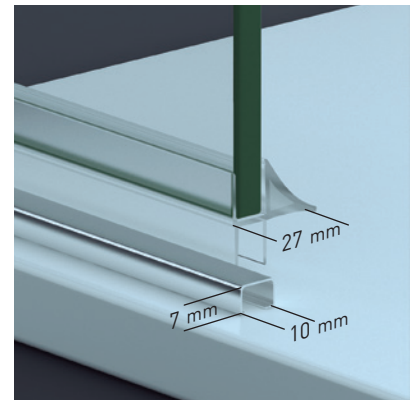

ALSACE 2PL

ALSACE 2PL

Un style de paroi moderne et fonctionnel, avec ouverture 180°, 90° intérieur + 90° extérieur avec système de levage "Bottom up" pour que l'ouverture et la fermeture de la porte se fasse avec le minimum de frottement des joints d'étanchéité avec les plateaux.

DIMENSIONS MAXIMALES

- Largeur Max. Porte: 80 cm.
- Hauteur Max.: 200 cm.

Épaisseur verre
Façade/Latéral

Système relevable Évite
les frottement joints

Fermeture magnétique
Façade

Joint étanchéité
Double ailes

Ouverture 180°
90° Intérieur et 90° Extérieur

Profil latérale UL-25
Réglage 1cm

Superclean
inclus