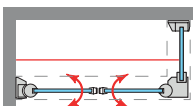

ALSACE 2PL

ALSACE 2PL

Un style de paroi moderne et fonctionnel, avec ouverture 180°, 90° intérieur + 90° extérieur avec système de levage "Bottom up" pour que l'ouverture et la fermeture de la porte se fasse avec le minimum de frottement des joints d'étanchéité avec les plateaux.

DIMENSIONS MAXIMALES

- Largeur Max. Porte: 80 cm.
- Hauteur Max.: 200 cm.

Épaisseur verre
Façade/Latéral

Système relevable Évite
les frottement joints

Fermeture magnétique
Façade

Joint étanchéité
Double ailes

Ouverture 180°
90° Intérieur et 90° Extérieur

Profil latérale UL-25
Réglage 1cm

Superclean
inclus