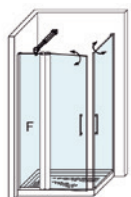

ALSACE ARTICULÉE ANGULAIRE

ALSACE ARTICULÉE ANGULAIRE

Un style de paroi moderne et fonctionnel, avec ouverture 180°, 90° intérieur + 90° extérieur avec système de levage "Bottom up" pour que l'ouverture et la fermeture de la porte se fasse avec le minimum de frottement des joints d'étanchéité avec les plateaux.

DIMENSIONS MAXIMALES

- Largeur Max. Fixe/Porte = 100/70
- Hauteur Max.: 200 cm.

Système relevable Évite les frottements joints

Fermeture Magnétique

Joint étanchéité Double ailes

Ouverture 180° 90° Intérieur et 90° Extérieur