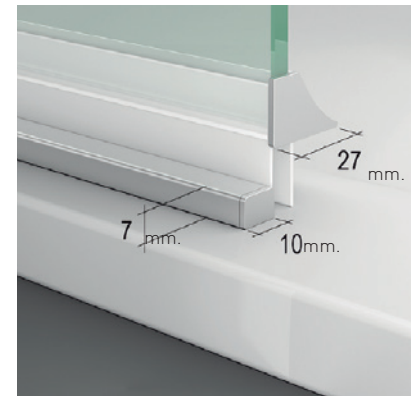

ALSACE ARTICULÉE ANGULAIRE

ALSACE ARTICULÉE ANGULAIRE

Un style de paroi moderne et fonctionnel, avec ouverture 180°, 90° intérieur + 90° extérieur avec système de levage "Bottom up" pour que l'ouverture et la fermeture de la porte se fasse avec le minimum de frottement des joints d'étanchéité avec les plateaux.

DIMENSIONS MAXIMALES

- Largeur Max. Fixe/Porte = 100/70
- Hauteur Max.: 200 cm.

Système relevable Évite les frottements joints

Fermeture Magnétique

Joint étanchéité Double ailes

Ouverture 180° 90° Intérieur et 90° Extérieur

Profilé au mur UL-25 Réglage 1cm

Superclean inluis