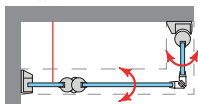

ALSACE ARTICULÉE ANGULAIRE

ALSACE ARTICULÉE ANGULAIRE

Un style de paroi moderne et fonctionnel, avec ouverture 180°, 90° intérieur + 90° extérieur avec système de levage "Bottom up" pour que l'ouverture et la fermeture de la porte se fasse avec le minimum de frottement des joints d'étanchéité avec les plateaux.

DIMENSIONS MAXIMALES

- Largeur Max. Fixe/Porte = 100/70
- Hauteur Max.: 200 cm.

Système relevable Évite les frottements joints

Fermeture Magnétique

Joint étanchéité Double ailes

Ouverture 180° 90° Intérieur et 90° Extérieur