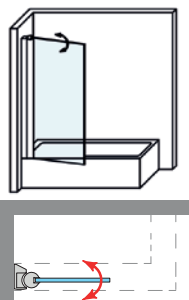

## ALSACE SPORT

Un style de paroi moderne et fonctionnel, avec ouverture 180°, 90° intérieur + 90° extérieur avec système de levage "Bottom up" pour que l'ouverture et la fermeture de la porte se fasse avec le minimum de frottement des joints d'étanchéité avec les plateaux.

### DIMENSIONS MAXIMALES

- Largeur Max.: 85 cm.