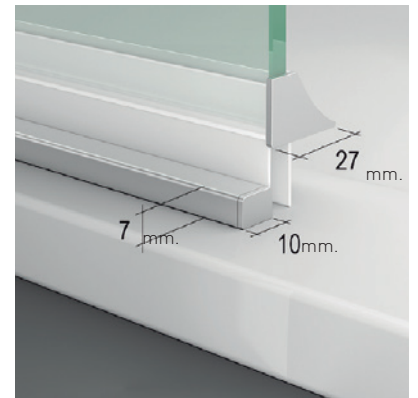

## ALSACE SPORT

Un style de paroi moderne et fonctionnel, avec ouverture 180°, 90° intérieur + 90° extérieur avec système de levage "Bottom up" pour que l'ouverture et la fermeture de la porte se fasse avec le minimum de frottement des joints d'étanchéité avec les plateaux.

### DIMENSIONS MAXIMALES

- Largeur Max.: 85 cm.