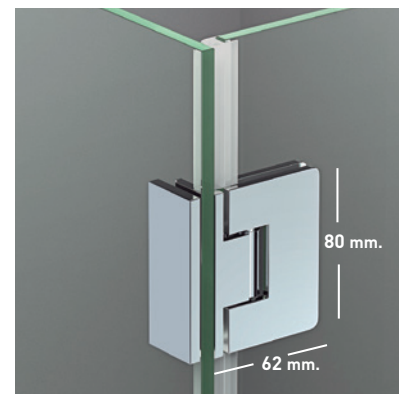

ORLY 2PL

ORLY 2PL

L'attrayant et l'élégance de la charnière Orly, vient de son esthétique et son design, avec une ouverture 180°, 90° intérieur + 90° extérieur, qui apporte un plus de confort propre aux styles les plus avant-gardistes, invitant à profiter dans le bain des moments de plaisir et de détente.

DIMENSIONS MAXIMALES

- Largeur Max.: Porte 75 cm.
- Largeur Max.: 150 X 90 cm.
- Hauteur > 220 cm. → 3 Charnière

Épaisseur verre
Porte/ Fixe

Fermeture
Magnétique

Ouverture 180°
90° Intérieur et Extérieur

23 mm
Profilé au mur UL-23
Réglage 1cm