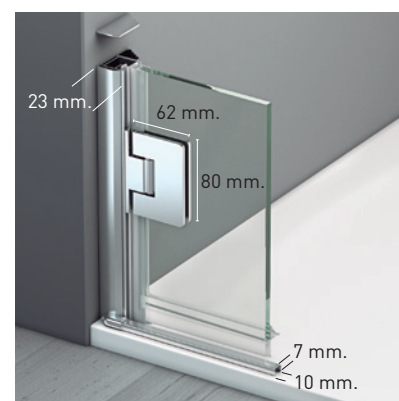

ORLY 2PL

ORLY 2PL

L'attrayant et l'élégance de la charnière Orly, vient de son esthétique et son design, avec une ouverture 180°, 90° intérieur + 90° extérieur, qui apporte un plus de confort propre aux styles les plus avant-gardistes, invitant à profiter dans le bain des moments de plaisir et de détente.

DIMENSIONS MAXIMALES

- Largeur Max.: Porte 75 cm.
- Largeur Max.: 150 X 90 cm.
- Hauteur > 220 cm. → 3 Charnière

Épaisseur verre
Porte/ Fixe

Fermeture
Magnétique

Ouverture 180°
90° Intérieur et Extérieur

23 mm
Profilé au mur UL-23
Réglage 1cm