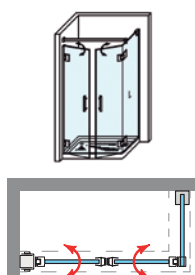

ORLY 2PL

ORLY 2PL

L'attrayant et l'élégance de la charnière Orly, vient de son esthétique et son design, avec une ouverture 180°, 90° intérieur + 90° extérieur, qui apporte un plus de confort propre aux styles les plus avant-gardistes, invitant à profiter dans le bain des moments de plaisir et de détente.

DIMENSIONS MAXIMALES

- Largeur Max.: Porte 75 cm.
- Largeur Max.: 150 X 90 cm.
- Hauteur > 220 cm. → 3 Charnière

Épaisseur verre
Porte/ Fixe

Fermeture
Magnétique

Ouverture 180°
90° Intérieur et Extérieur

23 mm
Profilé au mur UL-23
Réglage 1cm