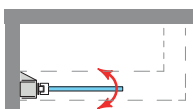

ORLY SPORT

ORLY SPORT

L'attrayant et l'élégance de la charnière Orly, vient de son esthétique et son design, avec une ouverture 180°, 90° intérieur + 90° extérieur, qui apporte un plus de confort propre aux styles les plus avant-gardistes, invitant à profiter dans le bain des moments de plaisir et de détente.

DIMENSIONS MAXIMALES

- Largeur Max.: 85 cm.