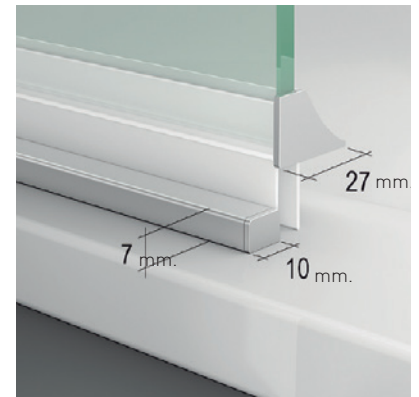

ORLY SPORT

ORLY SPORT

L'attrayant et l'élégance de la charnière Orly, vient de son esthétique et son design, avec une ouverture 180°, 90° intérieur + 90° extérieur, qui apporte un plus de confort propre aux styles les plus avant-gardistes, invitant à profiter dans le bain des moments de plaisir et de détente.

DIMENSIONS MAXIMALES

- Largeur Max.: 85 cm.