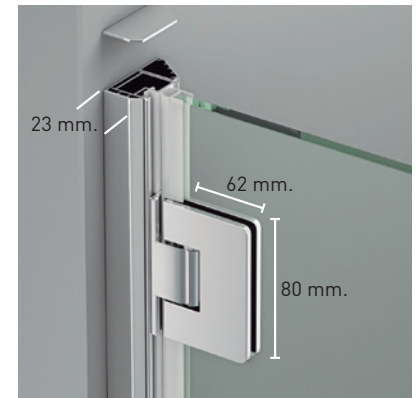

ORLY SPORT

ORLY SPORT

L'attrayant et l'élégance de la charnière Orly, vient de son esthétique et son design, avec une ouverture 180°, 90° intérieur + 90° extérieur, qui apporte un plus de confort propre aux styles les plus avant-gardistes, invitant à profiter dans le bain des moments de plaisir et de détente.

DIMENSIONS MAXIMALES

- Largeur Max.: 85 cm.