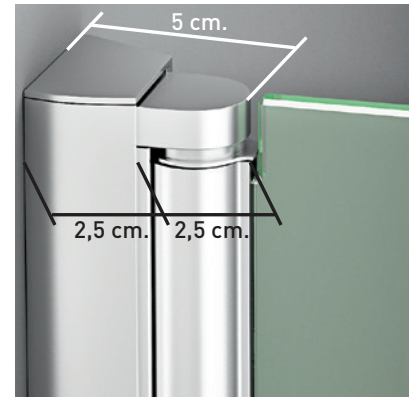

PARÍS 2PF

PARÍS 2PF

Spécialement conçu pour les espaces réduits, grâce à l'absence de profilé supérieur qui donne à l'espace salle de bains un plus d'élégance, prodigieux aux styles modernes et avant-gardistes. Sa principale caractéristique est accordée par le pivotant de ses portes, qui peut être réalisé à la fois à l'intérieur et à l'extérieur, laissant l'accès à la douche totalement libre.

DIMENSIONS MAXIMAL

- Largeur max. Porte: (48+42=90 cm.)
- Largeur min. con H: 40+35=75 cm.
- Largeur min. con V: 35+30=65 cm.
- Fixe < 40 cm. (barre 45°).
- Fixe > 40 cm. (barre 90°).
- Hauteur max.: 200 cm.

Épaisseur verre
Porte / Fixe

Fermeture
magnétique

Système relevable Évite
les frottements joints

Profilé au mur UL-25
Ouverture 180°

Profilé au mur UL-25
Réglage 1cm

Superclean
inclus