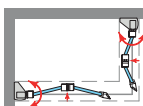

## PARÍS ANGULAIRE 4P

Spécialement conçu pour les espaces réduits, grâce à l'absence de profilé supérieur qui donne à l'espace salle de bains un plus d'élégance, prodigieux aux styles modernes et avant-gardistes. Sa principale caractéristique est accordée par le pivotant de ses portes, qui peut être réalisé à la fois à l'intérieur et à l'extérieur, laissant l'accès à la douche totalement libre.

### DIMENSIONS MAXIMAL

- Largeur max.: 90 x 90 cm.
- Largeur min. avec H: 75x75 cm.
- Largeur min. avec V: 65x65 cm.
- Hauteur max.: 200 cm.

Épaisseur verre  
Façade/Latérale

Fermeture  
Magnétique Angulaire

Système releveable Évite  
les frottements joints

Profilé au mur UL-25  
Ouverture 180°

Profilé au mur UL-25  
Réglage 1cm

Superclean  
inclus