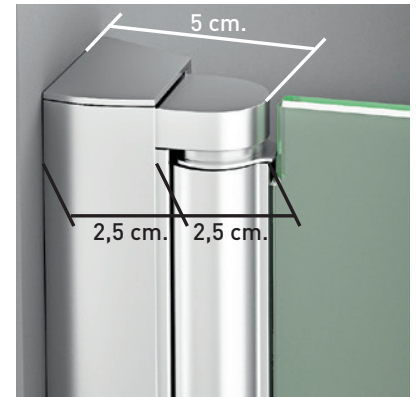

## PARÍS ANGULAIRE 4P

Spécialement conçu pour les espaces réduits, grâce à l'absence de profilé supérieur qui donne à l'espace salle de bains un plus d'élégance, prodigieux aux styles modernes et avant-gardistes. Sa principale caractéristique est accordée par le pivotant de ses portes, qui peut être réalisé à la fois à l'intérieur et à l'extérieur, laissant l'accès à la douche totalement libre.

### DIMENSIONS MAXIMAL

- Largeur max.: 90 x 90 cm.
- Largeur min. avec H: 75x75 cm.
- Largeur min. avec V: 65x65 cm.
- Hauteur max.: 200 cm.

Épaisseur verre  
Façade/Latérale

Fermeture  
Magnétique Angulaire

Système releveable Évite  
les frottements joints

Profilé au mur UL-25  
Ouverture 180°

Profilé au mur UL-25  
Réglage 1cm

Superclean  
inclus