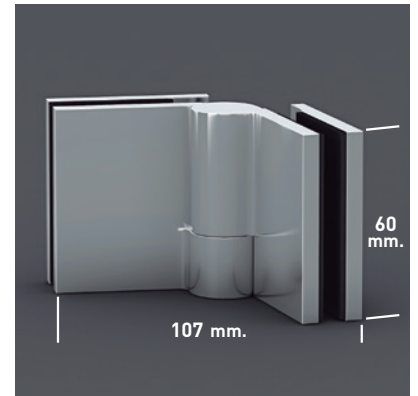

# PARÍS ANGULAIRE 4P

## PARÍS ANGULAIRE 4P

Spécialement conçu pour les espaces réduits, grâce à l'absence de profilé supérieur qui donne à l'espace salle de bains un plus d'élégance, prodigieux aux styles modernes et avant-gardistes. Sa principale caractéristique est accordée par le pivotant de ses portes, qui peut être réalisé à la fois à l'intérieur et à l'extérieur, laissant l'accès à la douche totalement libre.

### DIMENSIONS MAXIMAL

- Largeur max.: 90 x 90 cm.
- Largeur min. avec H: 75x75 cm.
- Largeur min. avec V: 65x65 cm.
- Hauteur max.: 200 cm.

Épaisseur verre  
Façade/Latérale

Fermeture  
Magnétique Angulaire

Système releveable Évite  
les frottements joints

Profilé au mur UL-25  
Ouverture 180°

Profilé au mur UL-25  
Réglage 1cm

Superclean  
inclus