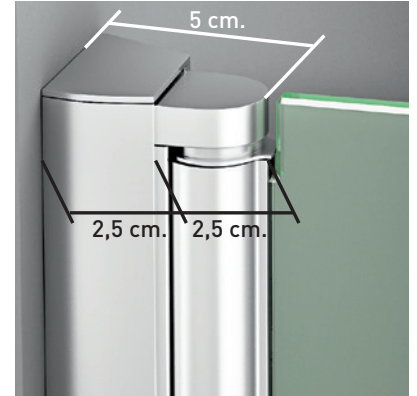

PARÍS MIXTE 4P

PARÍS MIXTE 4P

Spécialement conçu pour les espaces réduits, grâce à l'absence de profilé supérieur qui donne à l'espace salle de bains un plus d'élégance, prodigieux aux styles modernes et avant-gardistes. Sa principale caractéristique est accordée par le pivotant de ses portes, qui peut être réalisé à la fois à l'intérieur et à l'extérieur, laissant l'accès à la douche totalement libre.

DIMENSIONS MAXIMAL

- Min. Pliante: $30+30=60\text{cm}$.
- Max. Pliante: $40+40=80\text{cm}$.
- Min. Coulissante: $35+35=70\text{cm}$.
- Max. Coulissante: $40+90=130\text{cm}$.
- Hauteur Max.: 195 cm.

Épaisseur verre
Pliante / Coulissante

Fermeture
Magnétique Angulaire

Joint Coulissant

Joint étanchéité
Double ailes

Ouverture pliante 180°
90° Intérieur et 90° Extérieur

Superclean
inclus