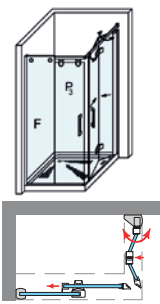

PARÍS MIXTE 4P

PARÍS MIXTE 4P

Spécialement conçu pour les espaces réduits, grâce à l'absence de profilé supérieur qui donne à l'espace salle de bains un plus d'élégance, prodigieux aux styles modernes et avant-gardistes. Sa principale caractéristique est accordée par le pivotant de ses portes, qui peut être réalisé à la fois à l'intérieur et à l'extérieur, laissant l'accès à la douche totalement libre.

DIMENSIONS MAXIMAL

- Min. Pliante: $30+30=60\text{cm}$.
- Max. Pliante: $40+40=80\text{cm}$.
- Min. Coulissante: $35+35=70\text{cm}$.
- Max. Coulissante: $40+90=130\text{cm}$.
- Hauteur Max.: 195 cm.

Épaisseur verre
Pliante / Coulissante

Fermeture
Magnétique Angulaire

Joint Coulissant

Joint étanchéité
Double ailes

Ouverture pliante 180°
90° Intérieur et 90° Extérieur

Superclean
inclus