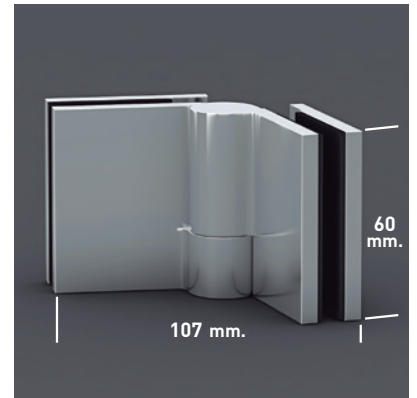

PARÍS MIXTE 4P

PARÍS MIXTE 4P

Spécialement conçu pour les espaces réduits, grâce à l'absence de profilé supérieur qui donne à l'espace salle de bains un plus d'élégance, prodigieux aux styles modernes et avant-gardistes. Sa principale caractéristique est accordée par le pivotant de ses portes, qui peut être réalisé à la fois à l'intérieur et à l'extérieur, laissant l'accès à la douche totalement libre.

DIMENSIONS MAXIMAL

- Min. Pliante: $30+30=60\text{cm}$.
- Max. Pliante: $40+40=80\text{cm}$.
- Min. Coulissante: $35+35=70\text{cm}$.
- Max. Coulissante: $40+90=130\text{cm}$.
- Hauteur Max.: 195 cm.

Épaisseur verre
Pliante / Coulissante

Fermeture
Magnétique Angulaire

Joint Coulissant

Joint étanchéité
Double ailes

Ouverture pliante 180°
90° Intérieur et 90° Extérieur

Superclean
inclus