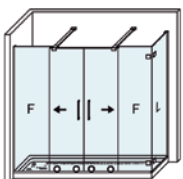

BOURGES 4PL

Rodamiento + tope fin de carrera.

Detalle de tirador.

BOURGES 4PL

Une collection très esthétique, avec roulement inférieur qui donne à la paroi une originalité et un style élégant, avant-gardiste, créant une atmosphère unique et accueillante dans l'espace salle de bains, elle n'incorpore pas de profile supérieure et de gommés magnétiques dans les portes.

DIMENSIONS MIN./MAX.

- Largeur Max. Paroi 220 cm.
- Largeur Min. Paroi 130 cm.
- Hauteur Max. 205 + 1 cm.

Épaisseur verre
Porte / Fixe

Verre Fixe sans
profile Inférieur

Roulement Régulable
avec porte installer