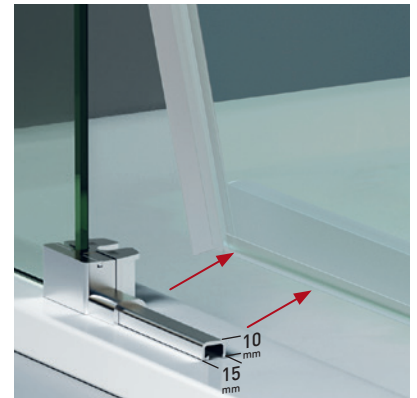

EIFFEL 2P

EIFFEL 2P

Une collection de design contemporain qui laisse apprécier la beauté du verre et du roulement surplombant la ligne de la clôture supérieure, conjuguant un design d'avant-garde et d'esthétique épurée. La fonctionnalité de la collection est renforcée par le nouveau guide de base amovible et réglable à l'épaisseur du verre, ce qui facilite non seulement l'installation, mais aussi le nettoyage et la conservation.

MEDIDAS MÁXIMAS / MÍNIMAS

- Largeur Min./Max. Façade: 95/210cm
- Largeur Max. Fixe/Porte: 120/90 cm.
- Hauteur Max.: 205 cm.
- Indiquer Fixation.

Épaisseur verre Porte / Fixe

Verre Fixe sans profile inférieur

Libération de porte facile nettoyage

Profilé étanchéité Hauteur 10 mm

Croisement de porte Min./Max. 3/5 cm

Clôture au mur U-20 Réglage 1 cm

Superclean Inclus