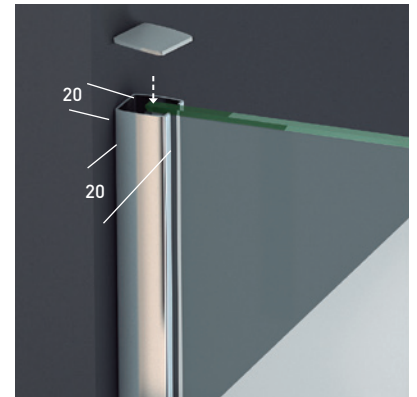

EIFFEL 2P

EIFFEL 2P

Une collection de design contemporain qui laisse apprécier la beauté du verre et du roulement surplombant la ligne de la clôture supérieure, conjuguant un design d'avant-garde et d'esthétique épurée. La fonctionnalité de la collection est renforcée par le nouveau guide de base amovible et réglable à l'épaisseur du verre, ce qui facilite non seulement l'installation, mais aussi le nettoyage et la conservation.

MEDIDAS MÁXIMAS / MÍNIMAS

- Largeur Min./Max. Façade: 95/210cm
- Largeur Max. Fixe/Porte: 120/90 cm.
- Hauteur Max.: 205 cm.
- Indiquer Fixation.

Épaisseur verre Porte / Fixe

Verre Fixe sans profile inférieur

Libération de porte facile nettoyage

Profilé étanchéité Hauteur 10 mm

Croisement de porte Min./Max. 3/5 cm

Clôture au mur U-20 Réglage 1 cm

Superclean Inclus