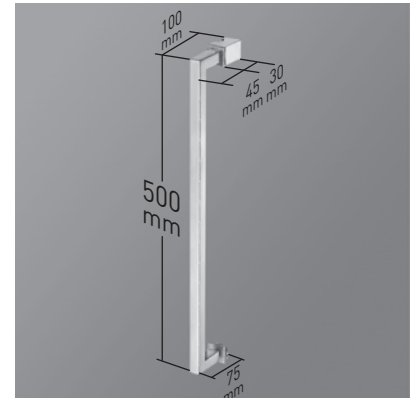

EIFFEL CC

EIFFEL CC

Une collection de design contemporain qui laisse apprécier la beauté du verre et du roulement surplombant la ligne de la clôture supérieure, conjuguant un design d'avant-garde et d'esthétique épurée. La fonctionnalité de la collection est renforcée par le nouveau guide de base amovible et réglable à l'épaisseur du verre, ce qui facilite non seulement l'installation, mais aussi le nettoyage et la conservation.

- MEDIDAS MÁXIMAS**
- Largeur max. Porte/Fixe: 50/100 cm.
 - Hauteur max.: 205 cm.
 - Indiquer Fixation.