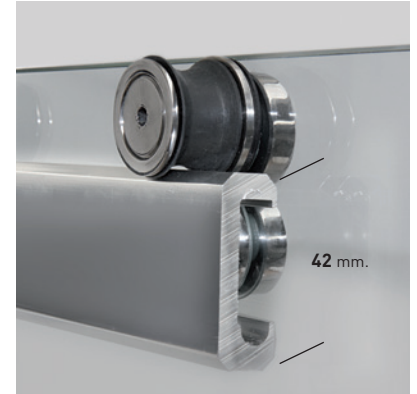

EIFFEL CC

EIFFEL CC

Une collection de design contemporain qui laisse apprécier la beauté du verre et du roulement surplombant la ligne de la clôture supérieure, conjuguant un design d'avant-garde et d'esthétique épurée. La fonctionnalité de la collection est renforcée par le nouveau guide de base amovible et réglable à l'épaisseur du verre, ce qui facilite non seulement l'installation, mais aussi le nettoyage et la conservation.

- MEDIDAS MÁXIMAS**
- Largeur max. Porte/Fixe: 50/100 cm.
 - Hauteur max.: 205 cm.
 - Indiquer Fixation.