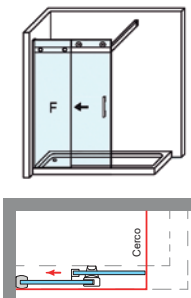

EIFFEL CC

EIFFEL CC

Une collection de design contemporain qui laisse apprécier la beauté du verre et du roulement surplombant la ligne de la clôture supérieure, conjuguant un design d'avant-garde et d'esthétique épurée. La fonctionnalité de la collection est renforcée par le nouveau guide de base amovible et réglable à l'épaisseur du verre, ce qui facilite non seulement l'installation, mais aussi le nettoyage et la conservation.

- MEDIDAS MÁXIMAS**
- Largeur max. Porte/Fixe: 50/100 cm.
 - Hauteur max.: 205 cm.
 - Indiquer Fixation.