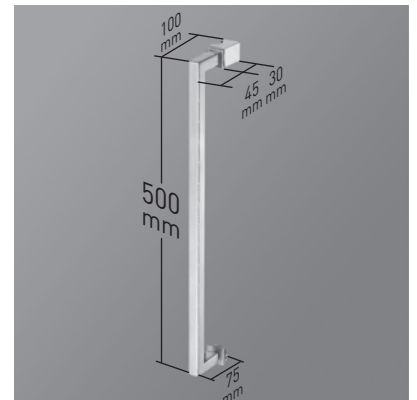

STRASBOURG 4P

STRASBOURG 4P

Une collection esthétique épurée et design propre, son aspect jeune et moderne est renforcé par l'élimination de la gomme magnétique de la porte, acquérant ainsi un plus d'élégance en laissant voir le chant du verre.

DIMENSIONS MINIMALES / MAXIMALES

- Largeur Min./Max. Façade: 130/220cm.
- Largeur Max. Porte: 45+45 cm.
- Hauteur Max.: 205 cm.
- Indiquer Fixation.

Épaisseur verre
Porte / Fixe

Verre Fixe sans
profile inférieur

Libération de porte
facile nettoyage

Profile étanchéité
Hauteur 7 mm

Profile au mur U-25
Réglage 1,5 cm

Double Roulement
Glissement légère

Croisement de porte
Min./ Max 4/5 cm

Superclean
Inctus