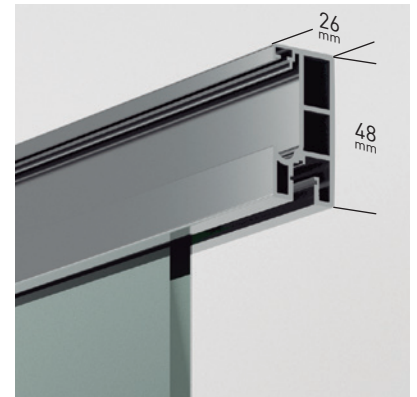

STRASBOURG 4P

STRASBOURG 4P

Une collection esthétique épurée et design propre, son aspect jeune et moderne est renforcé par l'élimination de la gomme magnétique de la porte, acquérant ainsi un plus d'élégance en laissant voir le chant du verre.

DIMENSIONS MINIMALES / MAXIMALES

- Largeur Min./Max. Façade: 130/220cm.
- Largeur Max. Porte: 45+45 cm.
- Hauteur Max.: 205 cm.
- Indiquer Fixation.

Épaisseur verre
Porte / Fixe

Verre Fixe sans
profile inférieur

Libération de porte
facile nettoyage

Profile étanchéité
Hauteur 7 mm

Profile au mur U-25
Réglage 1,5 cm

Double Roulement
Glissement légère

Croisement de porte
Min./ Max 4/5 cm

Superclean
Inctus