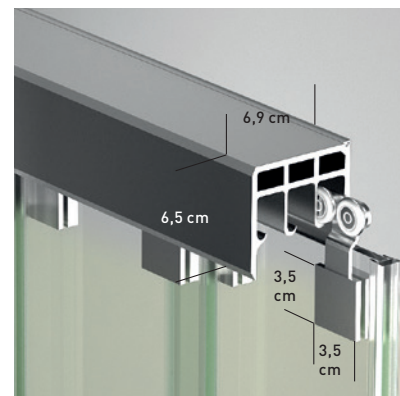

## DUBOIS 3P

La caractéristique essentielle du modèle Dubois réside dans la fonctionnalité des portes mobiles dans les deux sens, qui offrent une plus grande liberté d'accès à l'espace salle de bains, difficile à atteindre dans d'autres collections.

### MEDIDAS MÁXIMAS / MÍNIMAS

- Largeur min./max.: 95/160 cm.
- Hauteur max.: 205 cm.

Épaisseur verre

Fermeture Magnétique

Profilé d'étanchéité

Doubles Roulement Régulable avec porte Suspendue

Portes mobiles doubles sens

Croisement de porte Min./Max 1/2 cm

Profilé réglable 1cm par côté

Superclean Inctus