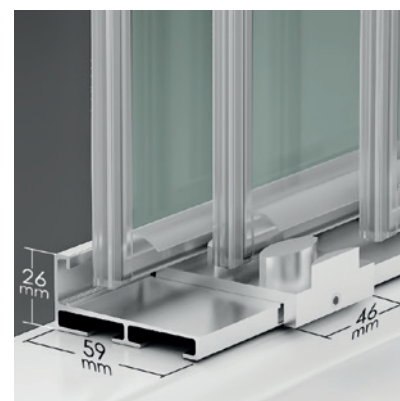

## DUBOIS 3P

La caractéristique essentielle du modèle Dubois réside dans la fonctionnalité des portes mobiles dans les deux sens, qui offrent une plus grande liberté d'accès à l'espace salle de bains, difficile à atteindre dans d'autres collections.

### MEDIDAS MÁXIMAS / MÍNIMAS

- Largeur min./max.: 95/160 cm.
- Hauteur max.: 205 cm.

Épaisseur verre

Fermeture Magnétique

Profilé d'étanchéité

Doubles Roulement Régulable avec porte Suspendue

Portes mobiles doubles sens

Croisement de porte Min./Max 1/2 cm

Profilé réglable 1cm par côté

Superclean Inctus