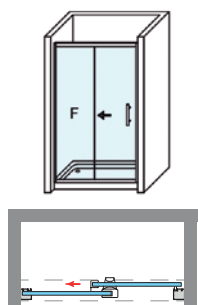

VEZANNES 2P

Le nouveau profilé à lignes droites donne à la collection Vezannes un design moderne et singulier. Son système avancé d'élargissement de clôtures, capable d'augmenter la taille de la paroi sans que cela n'influence le profilé à mur, conjugue une collection avant-gardiste, audacieuse et de forte personnalité. L'utilisation d'une perceuse n'est pas nécessaire pour l'installation de la paroi.

DIMENSIONS MINIMALES / MAXIMALES

- Largeur Min./Max. Façade: 95/200cm.
- Largeur Max. Fixe/Porte: 110/90 cm.
- Hauteur Max.: 205 cm.
- Indiquer Fixation.

Épaisseur verre
Porte / Fixe

Reversible en Verre
Transparent

Libération de porte
facile nettoyage

Montage Facile Sans
Perceuse

Fixation Murale 30mm
Extensible 2cm

Croisement de Portes
Min./Max. 3/5 cm

Superclean
Inklus