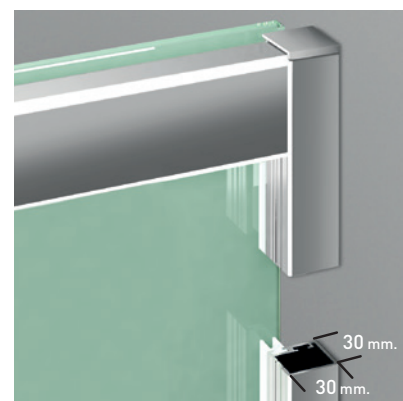

VEZANNES 2P