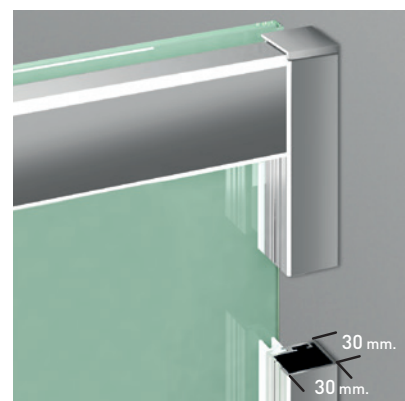

VEZANNES 2P

VEZANNES 2P

Le nouveau profilé à lignes droites donne à la collection Vezannes un design moderne et singulier. Son système avancé d'élargissement de clôtures, capable d'augmenter la taille de la paroi sans que cela n'influence le profil à mur, conjugue une collection avant-gardiste, audacieuse et de forte personnalité. L'utilisation d'une perceuse n'est pas nécessaire pour l'installation de la paroi.

DIMENSIONS MINIMALES / MAXIMALES

- Largeur Min./Max. Façade: 95/200cm.
- Largeur Max. Fixe/Porte: 110/90 cm.
- Indiquer Fixation.

Épaisseur verre
Porte / Fixe

Reversible en Verre
Transparent

Libération de porte
facile nettoyage

Montage Facile Sans
Perceuse

Fixation murales alignée
Esthétique et Élégance

Fixation Murale 30mm
Extensible 2cm

Croisement de Portes
Min./Max. 3/5 cm

Superclean
Inklus