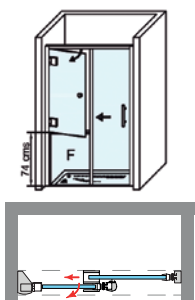

MRF-CV

MRF-CV

Tous les modèles MRF offrent la possibilité de prendre en charge les personnes à mobilité réduite, sans crainte d'éclaboussures ou de sorties d'eau à l'extérieur de la douche grâce à la fenêtre auxiliaire. Son profil d'étanchéité réduit permet le passage de fauteuil roulant sans difficulté.

**DIMENSIONS MAXIMALES**

- Largeur Min./Max.: 100/160 cm.
- Largeur Max. FF: 70 cm.
- Largeur > 140 cm. Porte Asymétrique
- Hauteur Max.: 200 cm.

Épaisseur verre Porte / Fixe

Fermeture Magnétique

Double Roulement Glissement Légère

Réglage avec Porte Suspendue

Joint Étanchéité

Profilé au mur U-25 Réglage 1.5cm

Croisement de Porte Min/Max. 4/5cm

Superclean Inklus