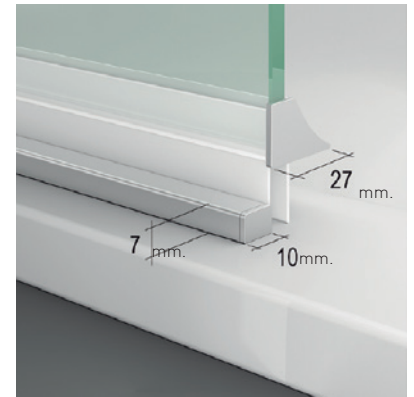

MRF-CV

MRF-CV

Tous les modèles MRF offrent la possibilité de prendre en charge les personnes à mobilité réduite, sans crainte d'éclaboussures ou de sorties d'eau à l'extérieur de la douche grâce à la fenêtre auxiliaire. Son profil d'étanchéité réduit permet le passage de fauteuil roulant sans difficulté.

**DIMENSIONS MAXIMALES**

- Largeur Min./Max.: 100/160 cm.
- Largeur Max. FF: 70 cm.
- Largeur > 140 cm. Porte Asymétrique
- Hauteur Max.: 200 cm.

Épaisseur verre Porte / Fixe

Fermeture Magnétique

Double Roulement Glissement Légère

Réglage avec Porte Suspendue

Joint Étanchéité

Profilé au mur U-25 Réglage 1.5cm

Croisement de Porte Min/Max. 4/5cm

Superclean Inklus