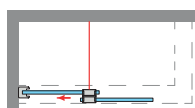

BRETAGNE SPORT