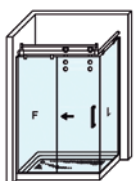

## REIMS 2PL

Notre paroi est basée sur un style à l'esthétisme qui laisse apparaître le verre avec une vision optimale.

La haute qualité du profilage associée au design singulier du roulement, introduit une paroi unique et moderne à la fois.

### DIMENSIONS MINIMALES/MAXIMALES

- Largeur Min. Façade = 100 cm.
- Largeur Max. de Fixe: 120 cm.
- Largeur Min./Max. Porte: 50/80 cm.
- Largeur Max. de Latéral: 120 cm.
- Hauteur Maximum 205 cm.

Épaisseur verre Porte / Fixe