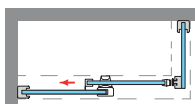

## REIMS 2PL

Notre paroi est basée sur un style à l'esthétisme qui laisse apparaître le verre avec une vision optimale.

La haute qualité du profilage associée au design singulier du roulement, introduit une paroi unique et moderne à la fois.

### DIMENSIONS MINIMALES/MAXIMALES

- Largeur Min. Façade = 100 cm.
- Largeur Max. de Fixe: 120 cm.
- Largeur Min./Max. Porte: 50/80 cm.
- Largeur Max. de Latéral: 120 cm.
- Hauteur Maximum 205 cm.

Épaisseur verre Porte / Fixe