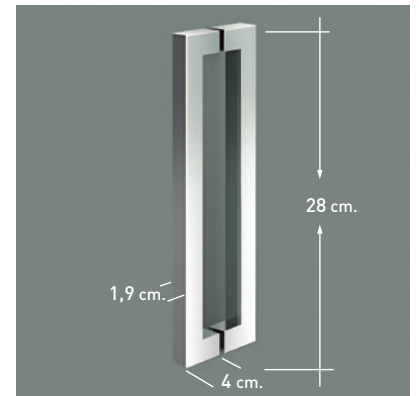

## REIMS 2PL

Notre paroi est basée sur un style à l'esthétisme qui laisse apparaître le verre avec une vision optimale.

La haute qualité du profilage associée au design singulier du roulement, introduit une paroi unique et moderne à la fois.

### DIMENSIONS MINIMALES/MAXIMALES

- Largeur Min. Façade = 100 cm.
- Largeur Max. de Fixe: 120 cm.
- Largeur Min./Max. Porte: 50/80 cm.
- Largeur Max. de Latéral: 120 cm.
- Hauteur Maximum 205 cm.

Épaisseur verre Porte / Fixe

Profilé Latéral Porte sans Joint

Roulement Vue Régulable

Profilé d'étanchéité Hauteur 10 mm

Croisement de Porte Min/Max. 4/5cm

Profilé au mur U-20 Réglage 1cm

Superclean Inctus