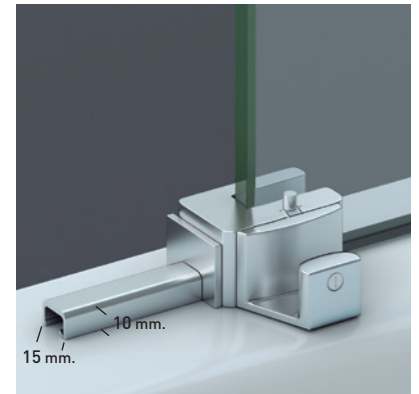

## REIMS 2PL

Notre paroi est basée sur un style à l'esthétisme qui laisse apparaître le verre avec une vision optimale.

La haute qualité du profilage associée au design singulier du roulement, introduit une paroi unique et moderne à la fois.

### DIMENSIONS MINIMALES/MAXIMALES

- Largeur Min. Façade = 100 cm.
- Largeur Max. de Fixe: 120 cm.
- Largeur Min./Max. Porte: 50/80 cm.
- Largeur Max. de Latéral: 120 cm.
- Hauteur Maximum 205 cm.

Épaisseur verre Porte / Fixe

Profilé Latéral Porte sans Joint

Roulement Vue Régulable

Profilé d'étanchéité Hauteur 10 mm

Croisement de Porte Min/Max. 4/5cm

Profilé au mur U-20 Réglage 1cm

Superclean Inctus