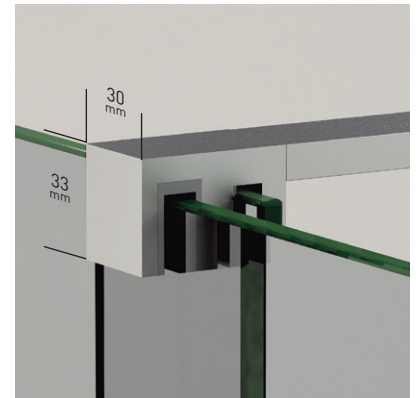

# BOURGES 4P

Rodamiento + tope fin de carrera.

Brazo de sujeción.

## BOURGES 4P

Une collection très esthétique, avec roulement inférieur qui donne à la paroi une originalité et un style élégant, avant-gardiste, créant une atmosphère unique et accueillante dans l'espace salle de bains, elle n'incorpore pas de profile supérieure et de gommés magnétiques dans les portes.

### DIMENSIONS MIN./MAX.

- Largeur Max. Paroi 220 cm.
- Largeur Min. Paroi 130 cm.

Épaisseur verre  
Porte / Fixe

Verre Fixe sans  
profile Inférieur

Roulement Régulable  
avec porte installer

Croisement de porte  
Min./Max 5/7cm

Profile au mur U-25  
Réglage 1cm

Superclean  
Incus