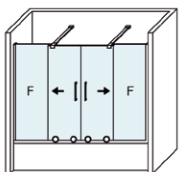

# BOURGES 4P

Rodamiento + tope fin de carrera.

Brazo de sujeción.

## BOURGES 4P

Une collection très esthétique, avec roulement inférieur qui donne à la paroi une originalité et un style élégant, avant-gardiste, créant une atmosphère unique et accueillante dans l'espace salle de bains, elle n'incorpore pas de profile supérieure et de gommés magnétiques dans les portes.

### DIMENSIONS MIN./MAX.

- Largeur Max. Paroi 220 cm.
- Largeur Min. Paroi 130 cm.

Épaisseur verre  
Porte / Fixe

Verre Fixe sans  
profile Inférieur

Roulement Régulable  
avec porte installer

Croisement de porte  
Min./Max 5/7cm