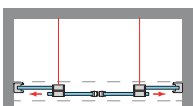

# BOURGES 4P

Rodamiento + tope fin de carrera.

Brazo de sujeción.

## BOURGES 4P

Une collection très esthétique, avec roulement inférieur qui donne à la paroi une originalité et un style élégant, avant-gardiste, créant une atmosphère unique et accueillante dans l'espace salle de bains, elle n'incorpore pas de profile supérieure et de gommés magnétiques dans les portes.

### DIMENSIONS MIN./MAX.

- Largeur Max. Paroi 220 cm.
- Largeur Min. Paroi 130 cm.

Épaisseur verre  
Porte / Fixe

Verre Fixe sans  
profile Inférieur

Roulement Régulable  
avec porte installer

Croisement de porte  
Min./Max 5/7cm