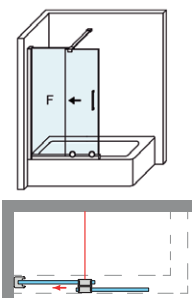

BOURGES SPORT

Rodamiento + Sección perfil inferior.

Detalle de tirador.

BOURGES SPORT

Une collection très esthétique, avec roulement inférieur qui donne à la paroi une originalité et un style élégant, avant-gardiste, créant une atmosphère unique et accueillante dans l'espace salle de bains, elle n'incorpore pas de profile supérieure et de gommés magnétiques dans les portes.

DIMENSIONS MIN./MAX.

- Largeur Max. F+P = 90+90 cm.= 180 cm.
- Largeur Min. F+P = 45 + 45 cm.
- Indiquer position (partie fixe).

Épaisseur verre
Porte / Fixe

Verre Fixe sans
profil inférieur

Roulement Régulable
avec porte installer

Croisement de porte
Min./Max 5/7cm

Profilé au mur U-25
Réglage 1cm

Superclean
Incus