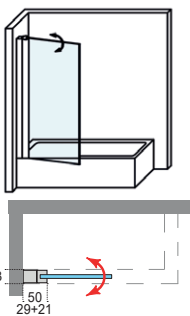

TOULOUSE SPORT

TOULOUSE SPORT

Un style de paroi moderne et fonctionnel, avec une ouverture 180°, 90° intérieur + 90° extérieur et une grande élégance et confort qui invite à profiter de la salle de bain d'une manière agréable et confortable.

MESURE STANDARD
• 85X147 cm.