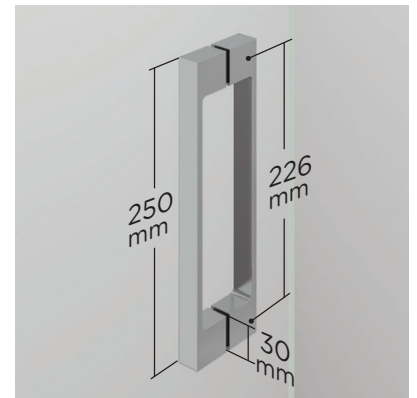

TOULOUSE SPORT

TOULOUSE SPORT

Un style de paroi moderne et fonctionnel, avec une ouverture 180°, 90° intérieur + 90° extérieur et une grande élégance et confort qui invite à profiter de la salle de bain d'une manière agréable et confortable.

MESURE STANDARD
• 85X195 cm.

Verre Sécurité
Épaisseur 6 mm

Système relevable
évite frottement joint.

Joint étanchéité

Ouverture 180°
90° Intérieur et 90° Extérieur

50 mm
Fixation au mur U-29
Réglage 1cm

Réversible