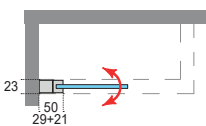

TOULOUSE SPORT

TOULOUSE SPORT

Un style de paroi moderne et fonctionnel, avec une ouverture 180°, 90° intérieur + 90° extérieur et une grande élégance et confort qui invite à profiter de la salle de bain d'une manière agréable et confortable.

MESURE STANDARD
• 85X195 cm.

Verre Sécurité
Épaisseur 6 mm

Système relevable
évite frottement joint.

Joint étanchéité

Ouverture 180°
90° Intérieur et 90° Extérieur

50 mm
Fixation au mur U-29
Réglage 1cm

Réversible