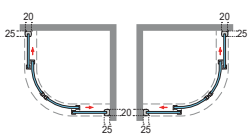

SENA SEMI CIRCULAIRE

SENA SEMI CIRCULAIRE

Un design innovant, basé sur un esthétique minimaliste qui s'adapte à la grande majorité des courbes du marcher.
Le guide de base amovible et réglable à l'épaisseur du verre intègre un dispositif de déverrouillage des portes pour un nettoyage et un entretien facile.

INFORMATION

- Indispensable indiquer la marque du plato de douche.
- N'admet pas d'hauteur spéciale.
- Rayon Roca: 500.
- Rayon Ideal standard: 550.

Épaisseur du verre Porte / Fixe

Verre fixe Sans profile inférieur

Liberation de Porte Facile nettoyage

Profile fixation au U-25 Corrige 1,5 cm

Profile étanchéité 10mm

Double Roulement Glissement légère

Croisement de Porte/ Min/ Max 3/5 cm