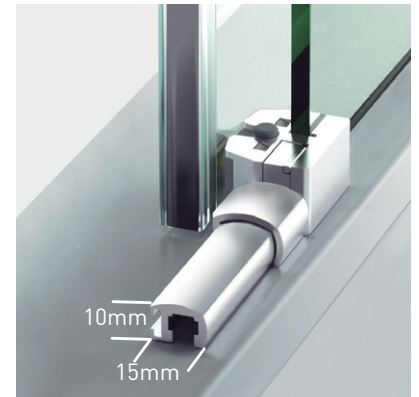

SENA SEMI CIRCULAIRE

SENA SEMI CIRCULAIRE

Un design innovant, basé sur un esthétique minimaliste qui s'adapte à la grande majorité des courbes du marcher.
Le guide de base amovible et réglable à l'épaisseur du verre intègre un dispositif de déverrouillage des portes pour un nettoyage et un entretien facile.

INFORMATION

- Indispensable indiquer la marque du plato de douche.
- N'admet pas d'hauteur spéciale.
- Rayon Roca: 500.
- Rayon Ideal standard: 550.

Épaisseur du verre Porte / Fixe

Verre fixe Sans profile inférieur

Liberation de Porte Facile nettoyage

Profile fixation au U-25 Corrige 1,5 cm

Profile étanchéité 10mm

Double Roulement Glissement légère

Croisement de Porte/ Min/ Max 3/5 cm