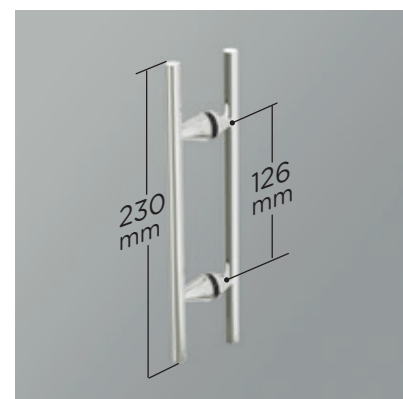

# CORNEILLA ANGULAIRE

## CORNEILLA ANGULAIRE

Le modèle Corneilla se distingue par son haut degré d'étanchéité dans les receveurs à ras du sol, en vous invitant à profiter du bain d'une manière plus agréable et confortable.

### DIMENSIONS MIN. / MAX.

- Largeur Min./Max. Carré: 72x72/100x100
- Largeur Min./Max Rectangulaire: 68x78/150x80
- Sommet ( $P + P \leq 100$ ).
- Hauteur max.: 205 cm. Indiquer mesure par côté.

Épaisseur du verre

Double Roulement

Fermeture Magnétique

Profil au mur 32mm  
Réglage 2 cm

Liberation de Porte facile  
nettoyage