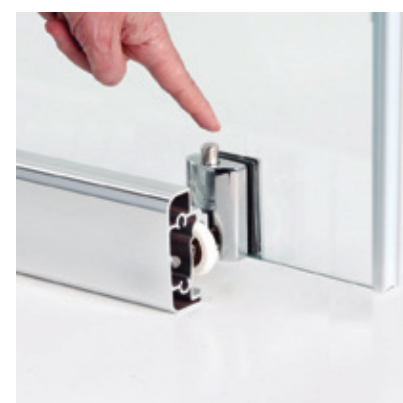

# CORNEILLA SEMI CIRCULAIRE

## CORNEILLA SEMI CIRCULAIRE

Le modèle Corneilla se distingue par son haut degré d'étanchéité dans les receveurs à ras du sol, en vous invitant à profiter du bain d'une manière plus agréable et confortable.

### DIMENSIONS MIN. / MAX.

- Important indiquer marque receveur.
- N'admet pas de hauteur spéciale
- Rayon Roca: 390-500.
- Rayon Ideal Standard: 550.

Épaisseur du verre

Double Roulement

Fermeture Magnétique

Profil au mur 32mm  
Réglage 2cm

Liberation de Porte facile  
nettoyage