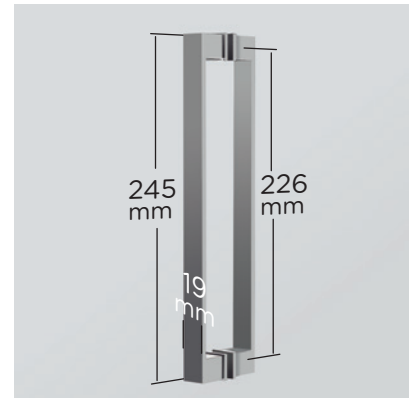

SEVRES SPORT

SEVRES SPORT

Une collection qui allie élégance et sobriété avec des connotations élevées de modernité, l'un des principaux avantages de la collection est l'ouverture extérieure de ses portes, laissant libre tout l'espace d'accès à la salle de bain.

La profil murale auto-extensible corrige jusqu'à 1 cm. Réglages des murs, en cachant les vis d'ancrage sous le couvercle décoratif qui donne à la collection une grande valeur esthétique.

DIMENSIONS MAXIMALES
 • Largeur Max.: Porte: 85 cm.