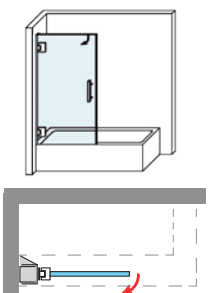

SEVRES SPORT

Une collection qui allie élégance et sobriété avec des connotations élevées de modernité, l'un des principaux avantages de la collection est l'ouverture extérieure de ses portes, laissant libre tout l'espace d'accès à la salle de bain.

La profil murale auto-extensible corrige jusqu'à 1 cm. Réglages des murs, en cachant les vis d'ancrage sous le couvercle décoratif qui donne à la collection une grande valeur esthétique.

DIMENSIONS MAXIMALES
• Largeur Max.: Porte: 85 cm.