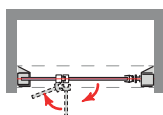

SEVRES ARTICULÉE

Une collection qui allie élégance et sobriété avec des connotations élevées de modernité, l'un des principaux avantages de la collection est l'ouverture extérieure de ses portes, laissant libre tout l'espace d'accès à la salle de bain.

La profil murale auto-extensible corrige jusqu'à 1 cm. Réglages des murs, en cachant les vis d'ancrage sous le couvercle décoratif qui donne à la collection une grande valeur esthétique.

DIMENSIONS MAXIMALES

- Largeur Max.: Porte: 70 cm.
- Largeur Max.: Fixe: 100 cm.
- Hauteur Max.: 205 cm.