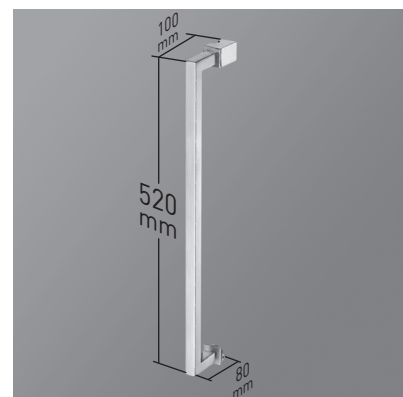

EXCELLENT 1PL

EXCELLENT 1PL

Esthétique épurée et design avant-gardiste, la collection Excellent, avec rotation de 180° (90°+90°), répond avec délicatesse aux exigences de ceux qui misent sur une salle de bain moderne et avec un design différent.

Intègre Verre 8mm dans tous ses composants.

DIMENSIONS MAXIMALES

- Largeur Max. Façade: 85 cm.
- Largeur Max. Latéral: 120 cm.
- Hauteur Max.: 200 + 3 cm.

Épaisseur verre
6 et 8mm

Fermeture
Magnétique

Joint étanchéité
Double ailes

Ouverture 180°
90° Intérieur et Extérieur

Profilé au mur UL-23
Réglage 1cm

Superclean
inclus