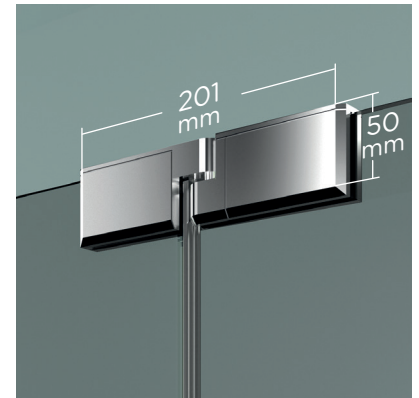

## EXCELLENT ARTICULÉE + L

Esthétique épurée et design avant-gardiste, la collection Excellent, avec rotation de 180° (90°+90°), répond avec délicatesse aux exigences de ceux qui misent sur une salle de bain moderne et avec un design différent.

Intègre Verre 8mm dans tous ses composants.

### DIMENSIONS MAXIMALES

- Largeur Max.: Porte 70 cm.
- Largeur Max.: Fixe 100 cm.
- Largeur Max.: Latéral 120 cm.
- Hauteur Max.: 205+3 cm.

Épaisseur verre 6 et 8mm

Fermeture Magnétique

Ouverture 180° 90° Intérieur et Extérieur

Profile au mur UL-23 Réglage 1cm

Joint étanchéité Double ailes

Superclean inclus