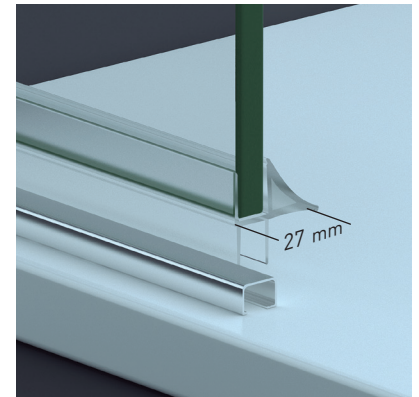

## EXCELLENT ARTICULÉE + L

Esthétique épurée et design avant-gardiste, la collection Excellent, avec rotation de 180° (90°+90°), répond avec délicatesse aux exigences de ceux qui misent sur une salle de bain moderne et avec un design différent.

Intègre Verre 8mm dans tous ses composants.

### DIMENSIONS MAXIMALES

- Largeur Max.: Porte 70 cm.
- Largeur Max.: Fixe 100 cm.
- Largeur Max.: Latéral 120 cm.
- Hauteur Max.: 205+3 cm.

Épaisseur verre 6 et 8mm

Fermeture Magnétique

Ouverture 180° 90° Intérieur et Extérieur

Profile au mur UL-23 Réglage 1cm

Joint étanchéité Double ailes

Superclean inclus