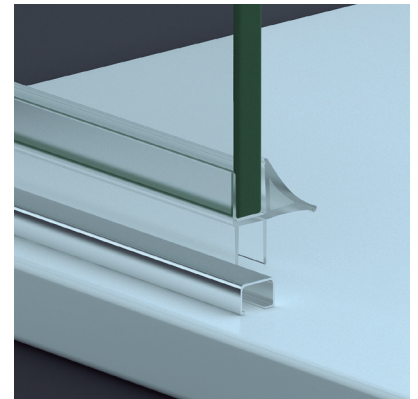

EXCELLENT ARTICULÉE

EXCELLENT ARTICULÉE

Esthétique épurée et design avant-gardiste, la collection Excellent, avec rotation de 180° (90°+90°), répond avec délicatesse aux exigences de ceux qui misent sur une salle de bain moderne et avec un design différent.

Intègre Verre 8mm dans tous ses composants.

DIMENSIONS MAXIMALES

- Largeur Max.: Porte 70 cm.
- Largeur Max.: Fixe 100 cm.
- Largeur Min.: Fixe/Porte 80 cm
- Hauteur Max.: 205+3 cm.

Épaisseur verre 6 et 8mm

Fermeture Magnétique

Ouverture 180° 90° Intérieur et Extérieur

Profile au mur UL-23 Réglage 1cm

Joint étanchéité Double ailes

Superclean inclus