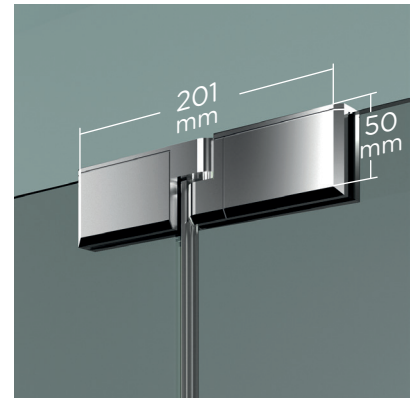

EXCELLENT ARTICULÉE

EXCELLENT ARTICULÉE

Esthétique épurée et design avant-gardiste, la collection Excellent, avec rotation de 180° (90°+90°), répond avec délicatesse aux exigences de ceux qui misent sur une salle de bain moderne et avec un design différent.

Intègre Verre 8mm dans tous ses composants.

DIMENSIONS MAXIMALES

- Largeur Max.: Porte 70 cm.
- Largeur Max.: Fixe 100 cm.
- Largeur Min.: Fixe/Porte 80 cm
- Hauteur Max.: 205+3 cm.

Épaisseur verre 6 et 8mm

Fermeture Magnétique

Ouverture 180° 90° Intérieur et Extérieur

Profile au mur UL-23 Réglage 1cm

Joint étanchéité Double ailes

Superclean inclus